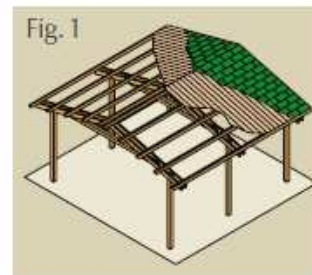

la barchessa

La barchessa

MATERIALE:

Pino di Svezia impregnato in autoclave colore verde naturale.

CLASSE DI IMPREGNAZIONE: 3.

KIT DI MONTAGGIO:

- profili prelaborati per la realizzazione della struttura
- cavalieri di sezione 4,5x9 cm sagomati con estremità a 45°
- ferramenta per il montaggio della struttura ad esclusione dei portapali per il fissaggio a pavimento
- istruzioni di montaggio

COPERTURA:

Kit di copertura per la completa impermeabilizzazione del tetto:

- perlina di abete impregnato, spessore 2 cm
- tegole canadesi colore verde
- fascioni frontali di finitura
- ferramenta per il fissaggio

In alternativa è possibile impiegare coperture di tipo ombreggiante, teli, policarbonato o tegola canadese. (Figura 1)

ESTENSIONE:

Una estensione permette di allargare il pergolato di 180 cm; il kit è composto dello stesso materiale della struttura originale. (Figura 2)

MODULARITÀ:

È possibile completare la struttura con pannelli grigliati, fioriere ed elementi decorativi, anche successivamente all'assemblaggio. (Figura 3)

Dimensioni barchessa

 Questo prodotto può essere richiesto nel colore noce. Per maggiori informazioni consultare il listino tecnico per il pubblico.