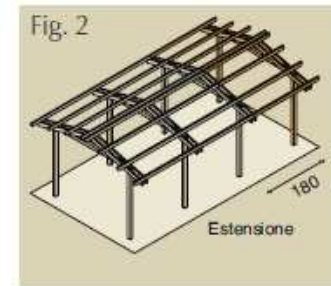

la barchessa

La barchessa

MATERIALE:

Pino di Svezia impregnato in autoclave colore verde naturale.

CLASSE DI IMPREGNAZIONE: 3.

KIT DI MONTAGGIO:

- profili prelaborati per la realizzazione della struttura
- cavalieri di sezione 4,5x9 cm sagomati con estremità a 45°
- ferramenta per il montaggio della struttura ad esclusione dei portapali per il fissaggio a pavimento
- istruzioni di montaggio

COPERTURA:

Kit di copertura per la completa impermeabilizzazione del tetto:

- perlina di abete impregnato, spessore 2 cm
- tegole canadesi colore verde
- fascioni frontali di finitura
- ferramenta per il fissaggio

In alternativa è possibile impiegare coperture di tipo ombreggiante, teli, policarbonato o tegola canadese. (Figura 1)

ESTENSIONE:

Una estensione permette di allargare il pergolato di 180 cm; il kit è composto dello stesso materiale della struttura originale. (Figura 2)

MODULARITÀ:

È possibile completare la struttura con pannelli grigliati, fioriere ed elementi decorativi, anche successivamente all'assemblaggio. (Figura 3)

Dimensioni barchessa

 Questo prodotto può essere richiesto nel colore noce. Per maggiori informazioni consultare il listino tecnico per il pubblico.