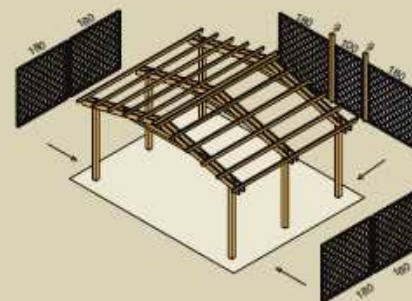

la barchessa

La barchessa

MATERIALE:

Pino di Svezia impregnato in autoclave colore verde naturale.

CLASSE DI IMPREGNAZIONE: 3.

KIT DI MONTAGGIO:

- profili prelaborati per la realizzazione della struttura
- cavalieri di sezione 4,5x9 cm sagomati con estremità a 45°
- ferramenta per il montaggio della struttura ad esclusione dei portapali per il fissaggio a pavimento
- istruzioni di montaggio

360x450
Pino massello

Barchessa
Pali sez. 9x9 h 210 cm
Trave sez. 4,5x12 cm,
cavalieri 4,5x9 cm

Estensione
Pali sez. 9x9 h 210 cm
Trave sez. 4,5x12 cm,
cavalieri 4,5x9 cm

Struttura	08050	08055
Copertura	08115	08135

467x450
Pino massello

Barchessa
Pali sez. 9x9 h 210 cm
Trave sez. 4,5x12 cm,
cavalieri 4,5x9 cm

Estensione
Pali sez. 9x9 h 210 cm
Trave sez. 4,5x12 cm,
cavalieri 4,5x9 cm

Struttura	08070	08075
Copertura	08120	08140

562x450
Pino Lamellare

Barchessa
Pali sez. 12x12 h 240 cm
Trave sez. 5,6x15,5 cm lam.,
cavalieri 4,5x9 cm masello

Estensione
Pali sez. 12x12 h 240 cm
Trave sez. 5,6x15,5 cm lam.,
cavalieri 4,5x9 cm masello