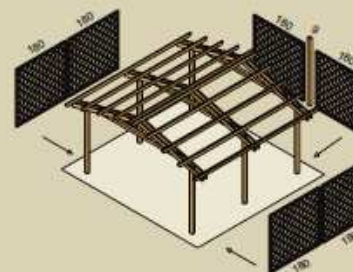

la barchessa

La barchessa

MATERIALE:

Pino di Svezia impregnato in autoclave colore verde naturale.

CLASSE DI IMPREGNAZIONE: 3.

KIT DI MONTAGGIO:

- profili prelaborati per la realizzazione della struttura
- cavalieri di sezione 4,5x9 cm sagomati con estremità a 45°
- ferramenta per il montaggio della struttura ad esclusione dei portapali per il fissaggio a pavimento
- istruzioni di montaggio

In alternativa è possibile impiegare coperture di tipo ombreggiante, teli, policarbonato o tegola canadese. (Figura 1)

ESTENSIONE:

Una estensione permette di allargare il pergolato di 180 cm; il kit è composto dello stesso materiale della struttura originale. (Figura 2)

MODULARITÀ:

È possibile completare la struttura con pannelli grigliati, fioriere ed elementi decorativi, anche successivamente all'assemblaggio. (Figura 3)

Dimensioni barchessa

 Questo prodotto può essere richiesto nel colore noce. Per maggiori informazioni consultare il listino tecnico per il pubblico.

360x450
Pino massello

Barchessa
Pali sez. 9x9 h 210 cm
Trave sez. 4,5x12 cm,
cavalieri 4,5x9 cm

Estensione
Pali sez. 9x9 h 210 cm
Trave sez. 4,5x12 cm,
cavalieri 4,5x9 cm

Struttura	08050	08055
Copertura	08115	08135