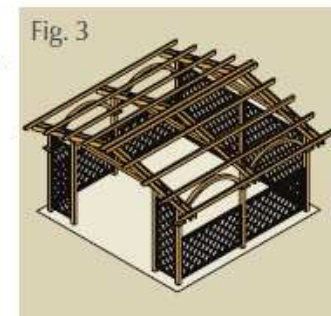

la barchessa

La barchessa

MATERIALE:

Pino di Svezia impregnato in autoclave colore verde naturale.

CLASSE DI IMPREGNAZIONE: 3.

KIT DI MONTAGGIO:

- profili prelaborati per la realizzazione della struttura
- cavalieri di sezione 4,5x9 cm sagomati con estremità a 45°
- ferramenta per il montaggio della struttura ad esclusione dei portapali per il fissaggio a pavimento
- istruzioni di montaggio

COPERTURA:

Kit di copertura per la completa impermeabilizzazione del tetto:

- perlina di abete impregnato, spessore 2 cm
- tegole canadesi colore verde
- fascioni frontali di finitura
- ferramenta per il fissaggio

In alternativa è possibile impiegare coperture di tipo ombreggiante, teli, policarbonato o tegola canadese. (Figura 1)

ESTENSIONE:

Una estensione permette di allargare il pergolato di 180 cm; il kit è composto dello stesso materiale della struttura originale. (Figura 2)

MODULARITÀ:

È possibile completare la struttura con pannelli grigliati, fioriere ed elementi decorativi, anche successivamente all'assemblaggio. (Figura 3)

Dimensioni barchessa

 Questo prodotto può essere richiesto nel colore noce. Per maggiori informazioni consultare il listino tecnico per il pubblico.