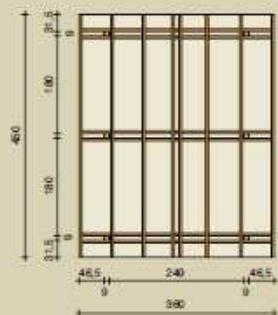

la barchessa

La barchessa

MATERIALE:

Pino di Svezia impregnato in autoclave colore verde naturale.

CLASSE DI IMPREGNAZIONE: 3.

KIT DI MONTAGGIO:

- profili prelaborati per la realizzazione della struttura
- cavalieri di sezione 4,5x9 cm sagomati con estremità a 45°
- ferramenta per il montaggio della struttura ad esclusione dei portapali per il fissaggio a pavimento
- istruzioni di montaggio

In alternativa è possibile impiegare coperture di tipo ombreggiante, teli, policarbonato o tegola canadese. (Figura 1)

ESTENSIONE:

Una estensione permette di allargare il pergolato di 180 cm; il kit è composto dello stesso materiale della struttura originale. (Figura 2)

MODULARITÀ:

È possibile completare la struttura con pannelli grigliati, fioriere ed elementi decorativi, anche successivamente all'assemblaggio. (Figura 3)

Dimensioni barchessa

 Questo prodotto può essere richiesto nel colore noce. Per maggiori informazioni consultare il listino tecnico per il pubblico.