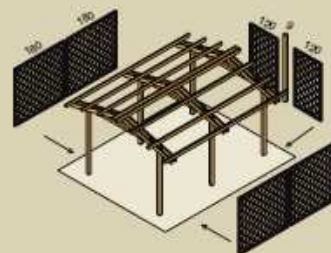

la barchessa

La barchessa

MATERIALE:

Pino di Svezia impregnato in autoclave colore verde naturale.

CLASSE DI IMPREGNAZIONE: 3.

KIT DI MONTAGGIO:

- profili prelaborati per la realizzazione della struttura
- cavalieri di sezione 4,5x9 cm sagomati con estremità a 45°
- ferramenta per il montaggio della struttura ad esclusione dei portapali per il fissaggio a pavimento
- istruzioni di montaggio

In alternativa è possibile impiegare coperture di tipo ombreggiante, teli, policarbonato o tegola canadese. (Figura 1)

ESTENSIONE:

Una estensione permette di allargare il pergolato di 180 cm; il kit è composto dello stesso materiale della struttura originale. (Figura 2)

MODULARITÀ:

È possibile completare la struttura con pannelli grigliati, fioriere ed elementi decorativi, anche successivamente all'assemblaggio. (Figura 3)

Dimensioni barchessa

 Questo prodotto può essere richiesto nel colore noce. Per maggiori informazioni consultare il listino tecnico per il pubblico.

360x450
Pino massello

Barchessa
Pali sez. 9x9 h 210 cm
Trave sez. 4,5x12 cm,
cavalieri 4,5x9 cm

Estensione
Pali sez. 9x9 h 210 cm
Trave sez. 4,5x12 cm,
cavalieri 4,5x9 cm

Struttura	08050	08055
Copertura	08115	08135