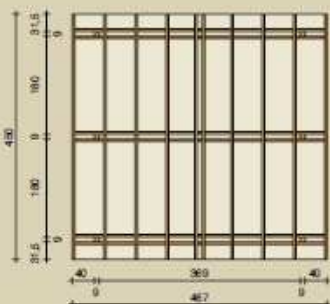

MODULARITÀ:

È possibile completare la struttura con pannelli grigliati, fioriere ed elementi decorativi, anche successivamente all'assemblaggio. (Figura 3)

Dimensioni barchessa

 Questo prodotto può essere richiesto nel colore noce. Per maggiori informazioni consultare il listino tecnico per il pubblico.

360x450
Pino massello

Barchessa
Pali sez. 9x9 h 210 cm
Trave sez. 4,5x12 cm,
cavalieri 4,5x9 cm

Estensione
Pali sez. 9x9 h 210 cm
Trave sez. 4,5x12 cm,
cavalieri 4,5x9 cm

Struttura	08050	08055
Copertura	08115	08135