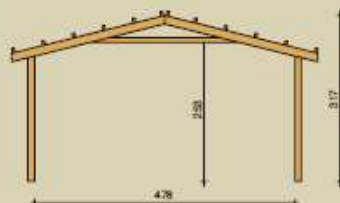

MODULARITÀ:

È possibile completare la struttura con pannelli grigliati, fioriere ed elementi decorativi, anche successivamente all'assemblaggio. (Figura 3)

Dimensioni barchessa

 Questo prodotto può essere richiesto nel colore noce. Per maggiori informazioni consultare il listino tecnico per il pubblico.

360x450
Pino massello

Barchessa
Pali sez. 9x9 h 210 cm
Trave sez. 4,5x12 cm,
cavalieri 4,5x9 cm

Estensione
Pali sez. 9x9 h 210 cm
Trave sez. 4,5x12 cm,
cavalieri 4,5x9 cm

Struttura	08050	08055
Copertura	08115	08135

467x450
Pino massello

Barchessa
Pali sez. 9x9 h 210 cm
Trave sez. 4,5x12 cm,
cavalieri 4,5x9 cm

Estensione
Pali sez. 9x9 h 210 cm
Trave sez. 4,5x12 cm,
cavalieri 4,5x9 cm

Struttura	08070	08075
Copertura	08120	08140

562x450
Pino Lamellare

Barchessa
Pali sez. 12x12 h 240 cm
Trave sez. 5,6x15,5 cm lam.,
cavalieri 4,5x9 cm masello

Estensione
Pali sez. 12x12 h 240 cm
Trave sez. 5,6x15,5 cm lam.,
cavalieri 4,5x9 cm masello