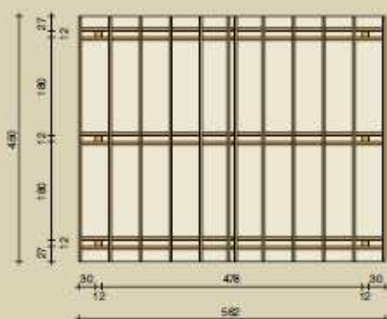

la barchessa

La barchessa

MATERIALE:

Pino di Svezia impregnato in autoclave colore verde naturale.

CLASSE DI IMPREGNAZIONE: 3.

KIT DI MONTAGGIO:

- profili prelaborati per la realizzazione della struttura
- cavalieri di sezione 4,5x9 cm sagomati con estremità a 45°
- ferramenta per il montaggio della struttura ad esclusione dei portapali per il fissaggio a pavimento
- istruzioni di montaggio

MODULARITÀ:

È possibile completare la struttura con pannelli grigliati, fioriere ed elementi decorativi, anche successivamente all'assemblaggio. (Figura 3)

Dimensioni barchessa

 Questo prodotto può essere richiesto nel colore noce. Per maggiori informazioni consultare il listino tecnico per il pubblico.

360x450
Pino massello

Barchessa
Pali sez. 9x9 h 210 cm
Trave sez. 4,5x12 cm,
cavalieri 4,5x9 cm

Estensione
Pali sez. 9x9 h 210 cm
Trave sez. 4,5x12 cm,
cavalieri 4,5x9 cm

Struttura	08050	08055
Copertura	08115	08135

467x450
Pino massello

Barchessa
Pali sez. 9x9 h 210 cm
Trave sez. 4,5x12 cm,
cavalieri 4,5x9 cm

Estensione
Pali sez. 9x9 h 210 cm
Trave sez. 4,5x12 cm,
cavalieri 4,5x9 cm

Struttura	08070	08075
Copertura	08120	08140